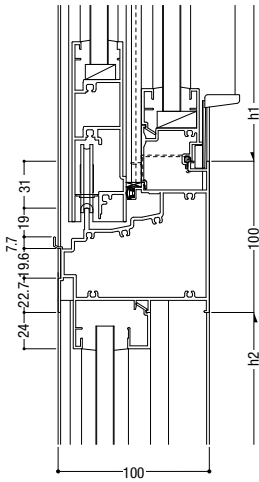

出窓

収納型
網戸マンション
関連商品

共通付属品

その他の
商品

納まり参考図

FNS-100AT・FP-AT100

13 外動片引き / FIX

14 両袖可動 / FIX