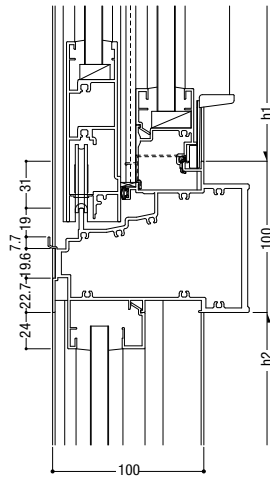

出窓

収納型
網戸マンション
関連商品

共通付属品

その他の
商品

納まり参考図

FNS-100AT・FP-AT100

13 外動片引き / FIX

14 両袖可動 / FIX