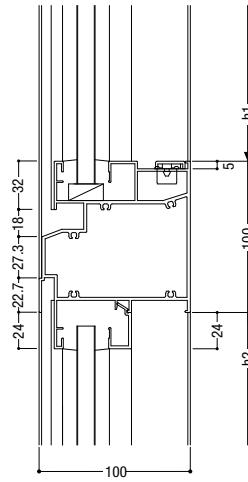

(例) 引違い / FIX

上段窓種 下段窓種

断熱
防音サッシ

防音サッシ

一般サッシ

共通商品

BL認定サッシ

断熱
防音サッシ
(防火)

防音サッシ
(防火)

共通商品
(防火)

アルミ樹脂
複合サッシ

パリアフリー
サッシ

換気商品

ブラインド
内蔵サッシ

出窓

収納型
網戸

マンション
関連商品

共通付属品

その他の
商品

納まり参考図

FNS-100AT・FP-AT100

13 外動片引き / FIX

14 両袖可動 / FIX

15 FIX / FIX

16 FIX / ガラスブロック