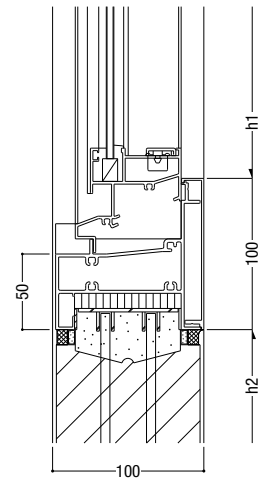

16 FIX / ガラスブロック